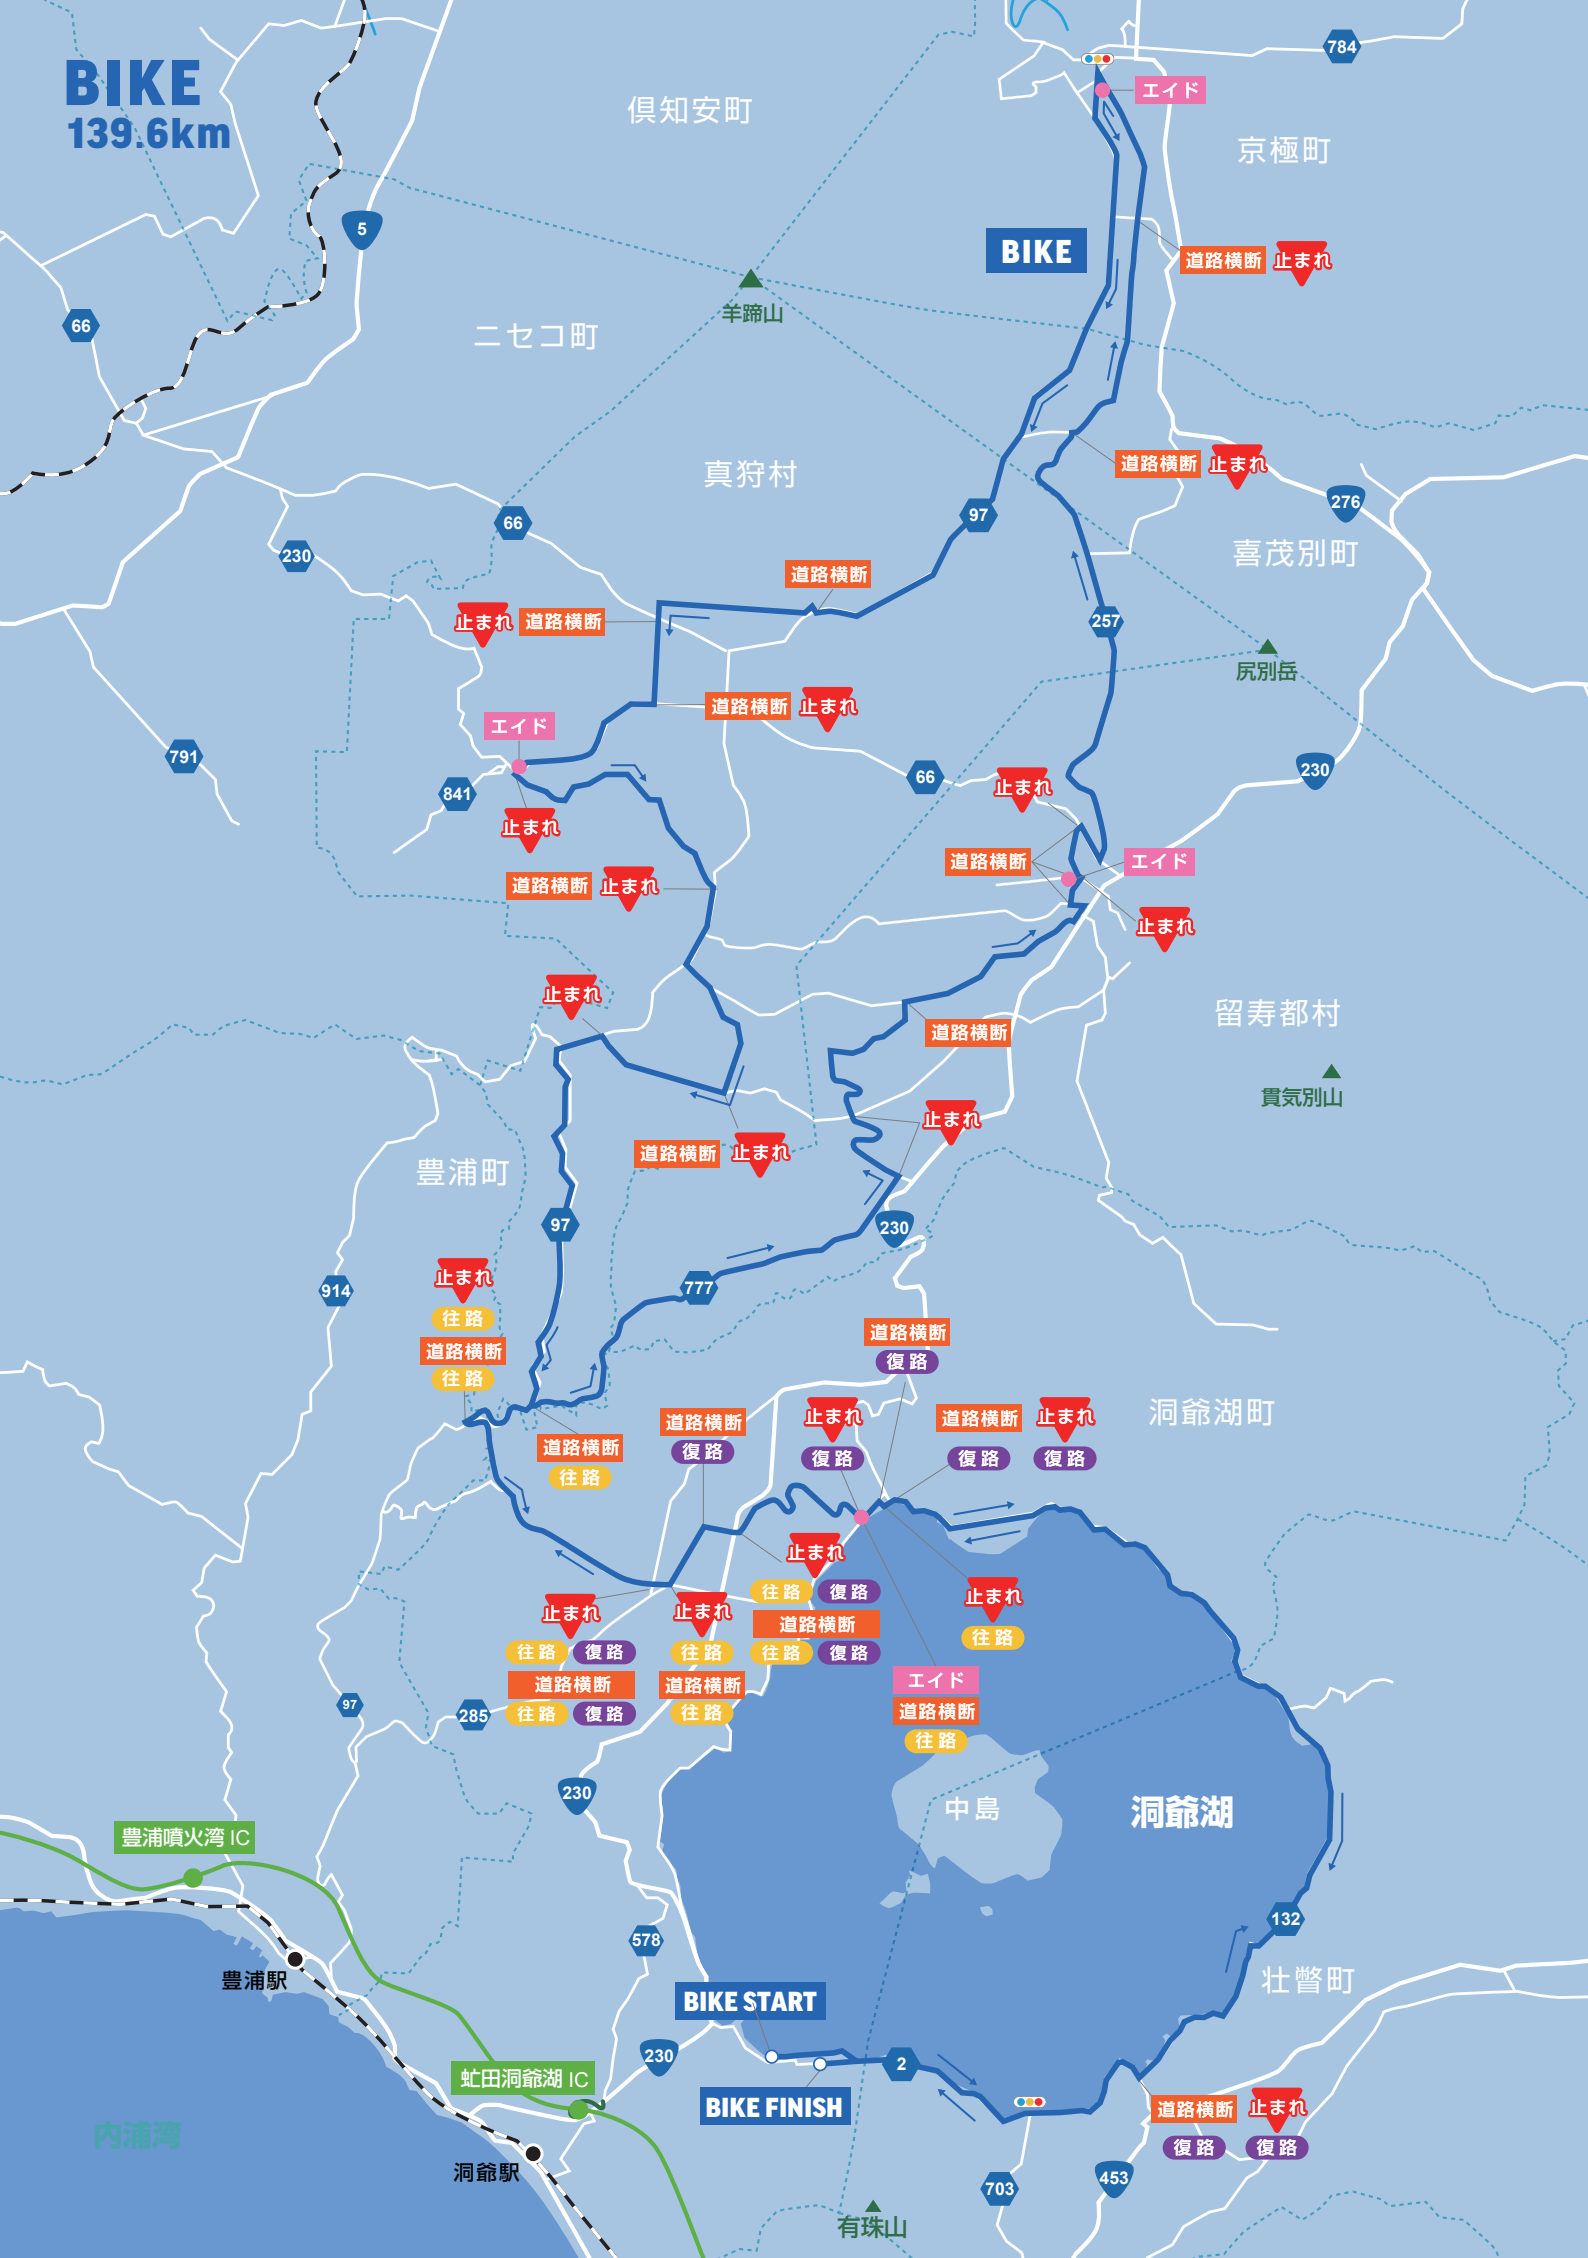

BIKE
139.6km

倶知安町

京極町

ニセコ町

真狩村

喜茂別町

豊浦町

留寿都村

洞爺湖町

洞爺湖

豊浦駅

BIKE START

壮瞥町

BIKE FINISH

洞爺駅

有珠山

豊浦噴火湾 IC

虻田洞爺湖 IC

内浦湾

羊蹄山

尻別岳

貫気別山

中島